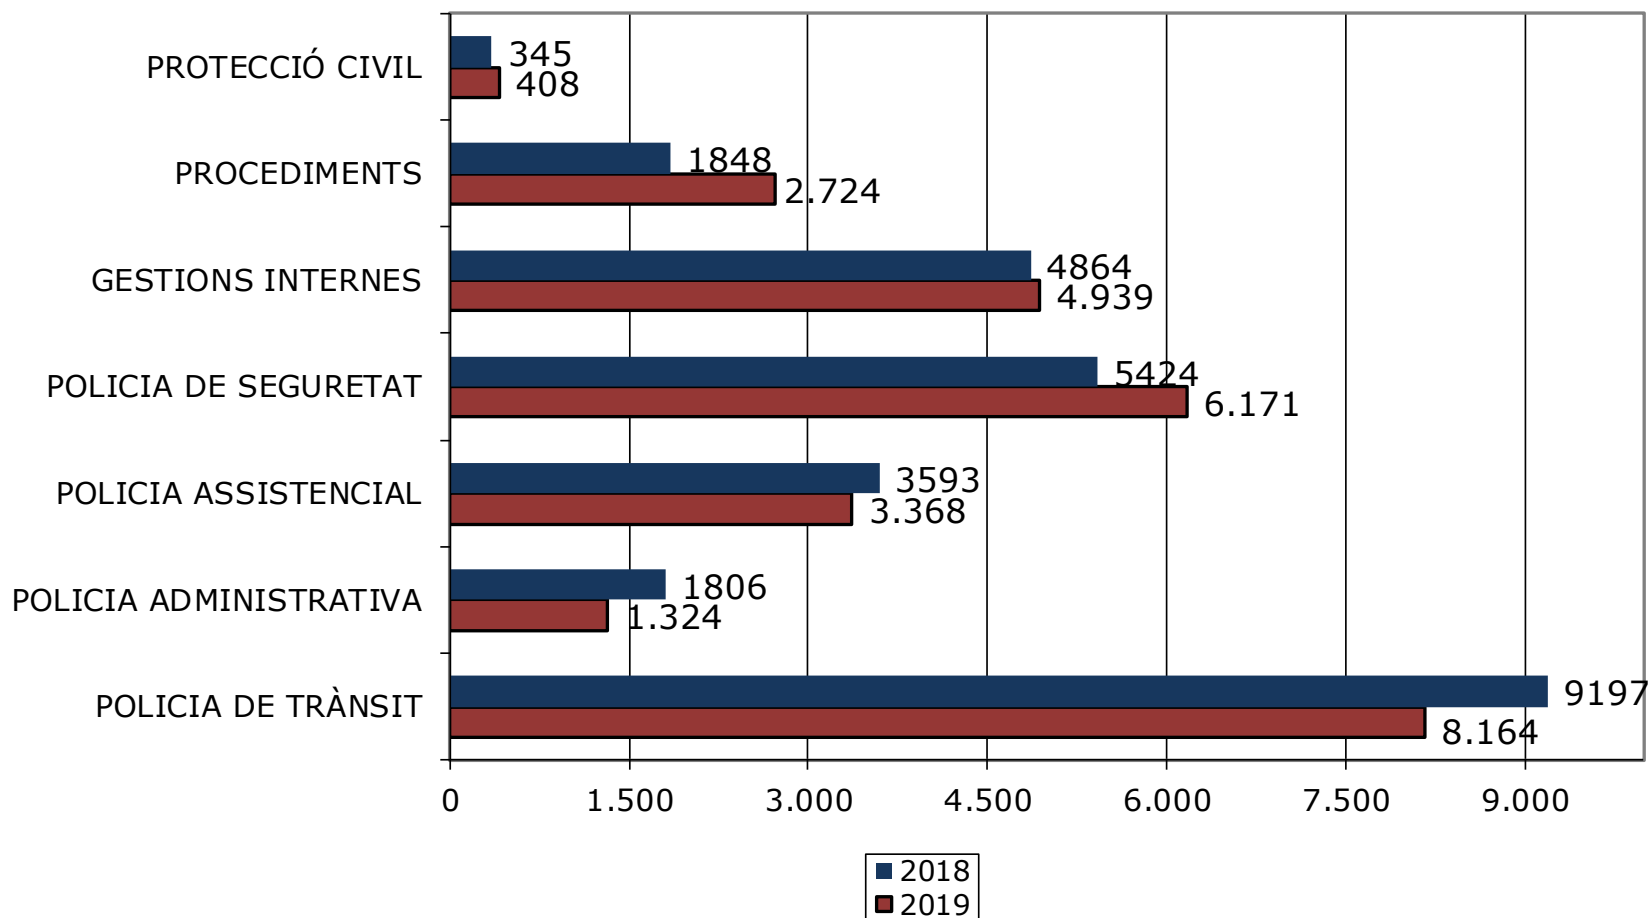

Tipologia de la demanda de serveis Comparativa anys 2018 - 2019

S'incrementen les demandes de serveis relatius a Protecció Civil, Procediments, Gestions Internes i Policia de Seguretat.

Disminueix la demanda de la resta de tipologies de serveis.