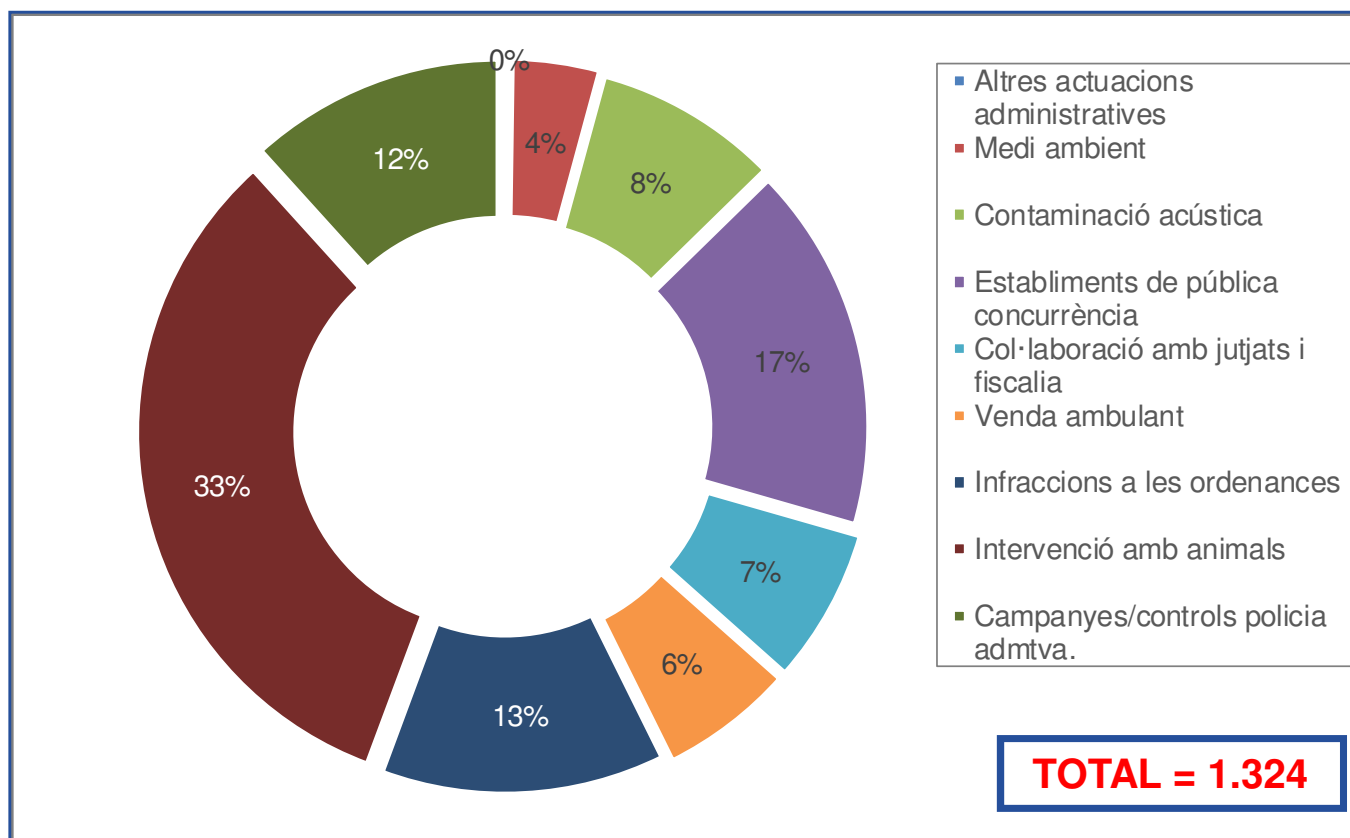

Les infraccions més habituals han estat, **no presentar l'ITV, circular sense assegurança, conduir amb el Permís caducat i conduir sense Permís o Llicència.**

AJUNTAMENT DE
Vilanova i la Geltrú

Regidoria de Seguretat i Protecció Ciutadana

Policia Administrativa

Serveis de Policia Administrativa en % (Any 2019)

Serveis de Policia Administrativa Comparativa anys 2018 - 2019

Els serveis relacionats amb Policia Administrativa, han sumat un total de **1.324** serveis, suposant una **disminució del 36.4 %** respecte el mateix període de l'any anterior.