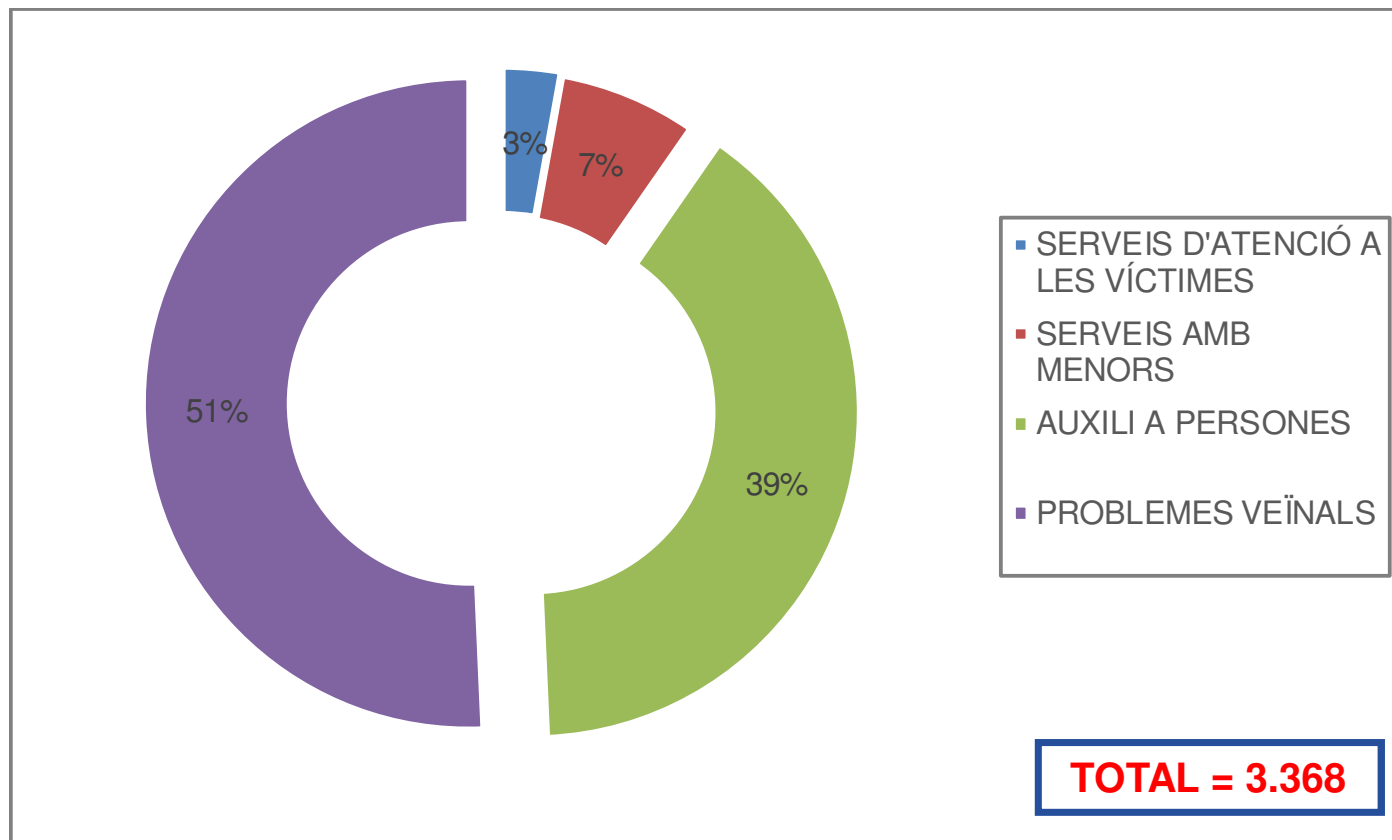

Augmenten només els serveis relacionats amb la **Venda Ambulat** i el **Medi Ambient**.

AJUNTAMENT DE
Vilanova i la Geltrú

Regidoria de Seguretat i Protecció Ciutadana

Policia Assistencial

Serveis de Policia Assistencial en % Any 2019