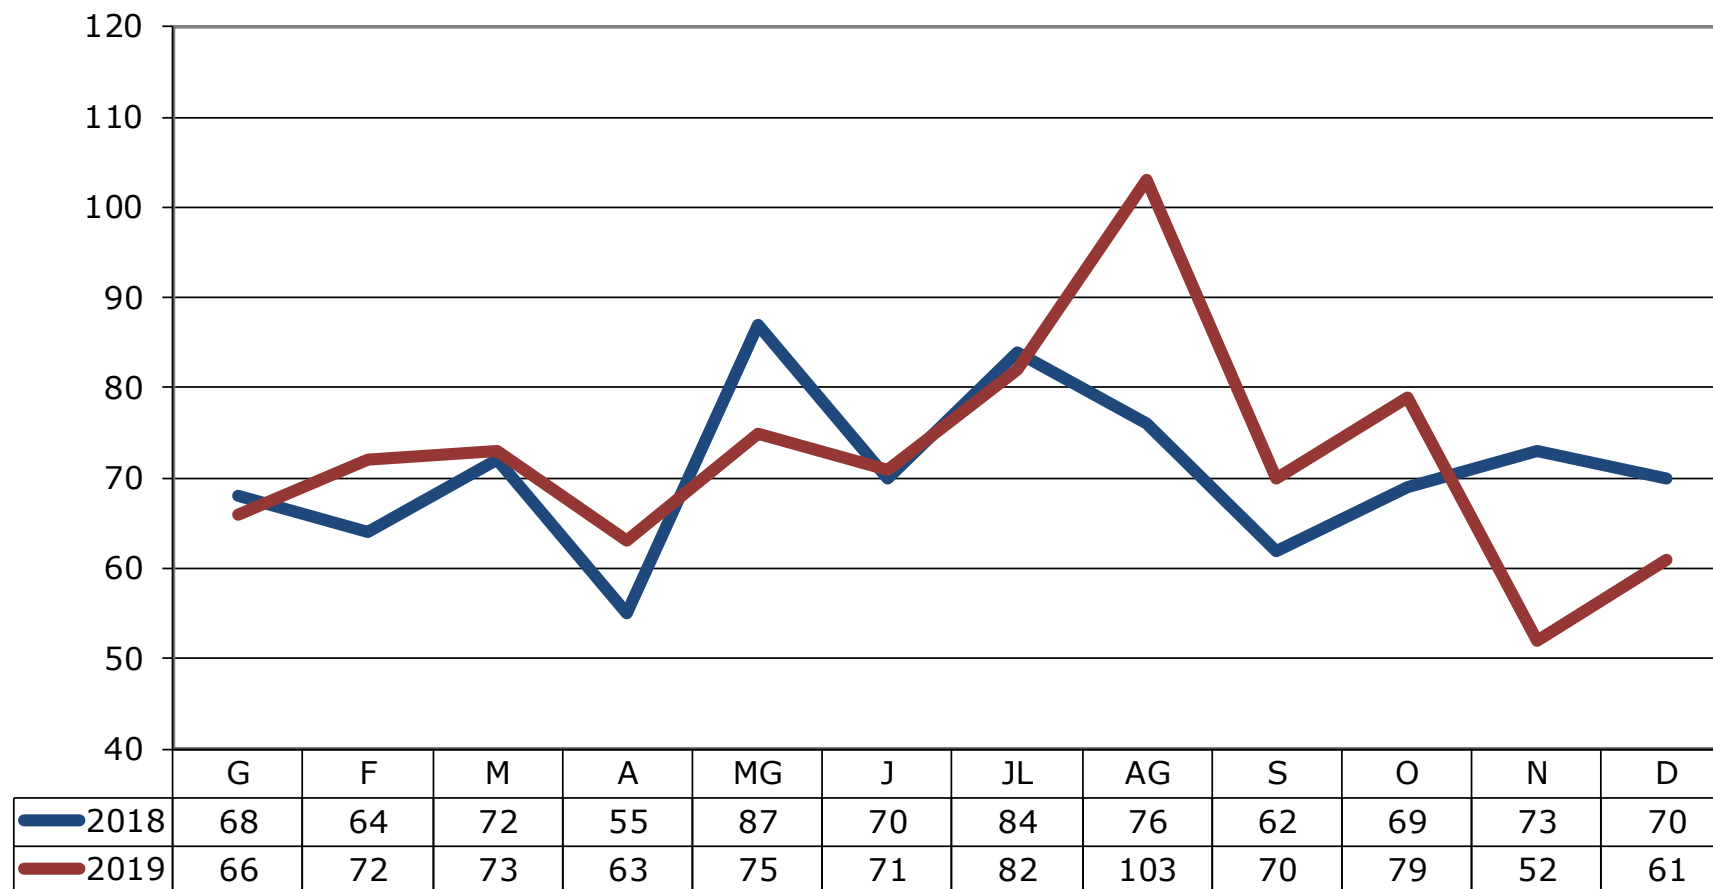

Accidents de Circulació Comparativa de Gener a Desembre 2018 - 2019

El mes amb més accidentalitat ha estat l'**agost**, amb **103** accidents, seguit del mes de **juliol**, amb **82** accidents.

El mes amb menys accidentalitat ha estat el **novembre**, amb **52** accidents.