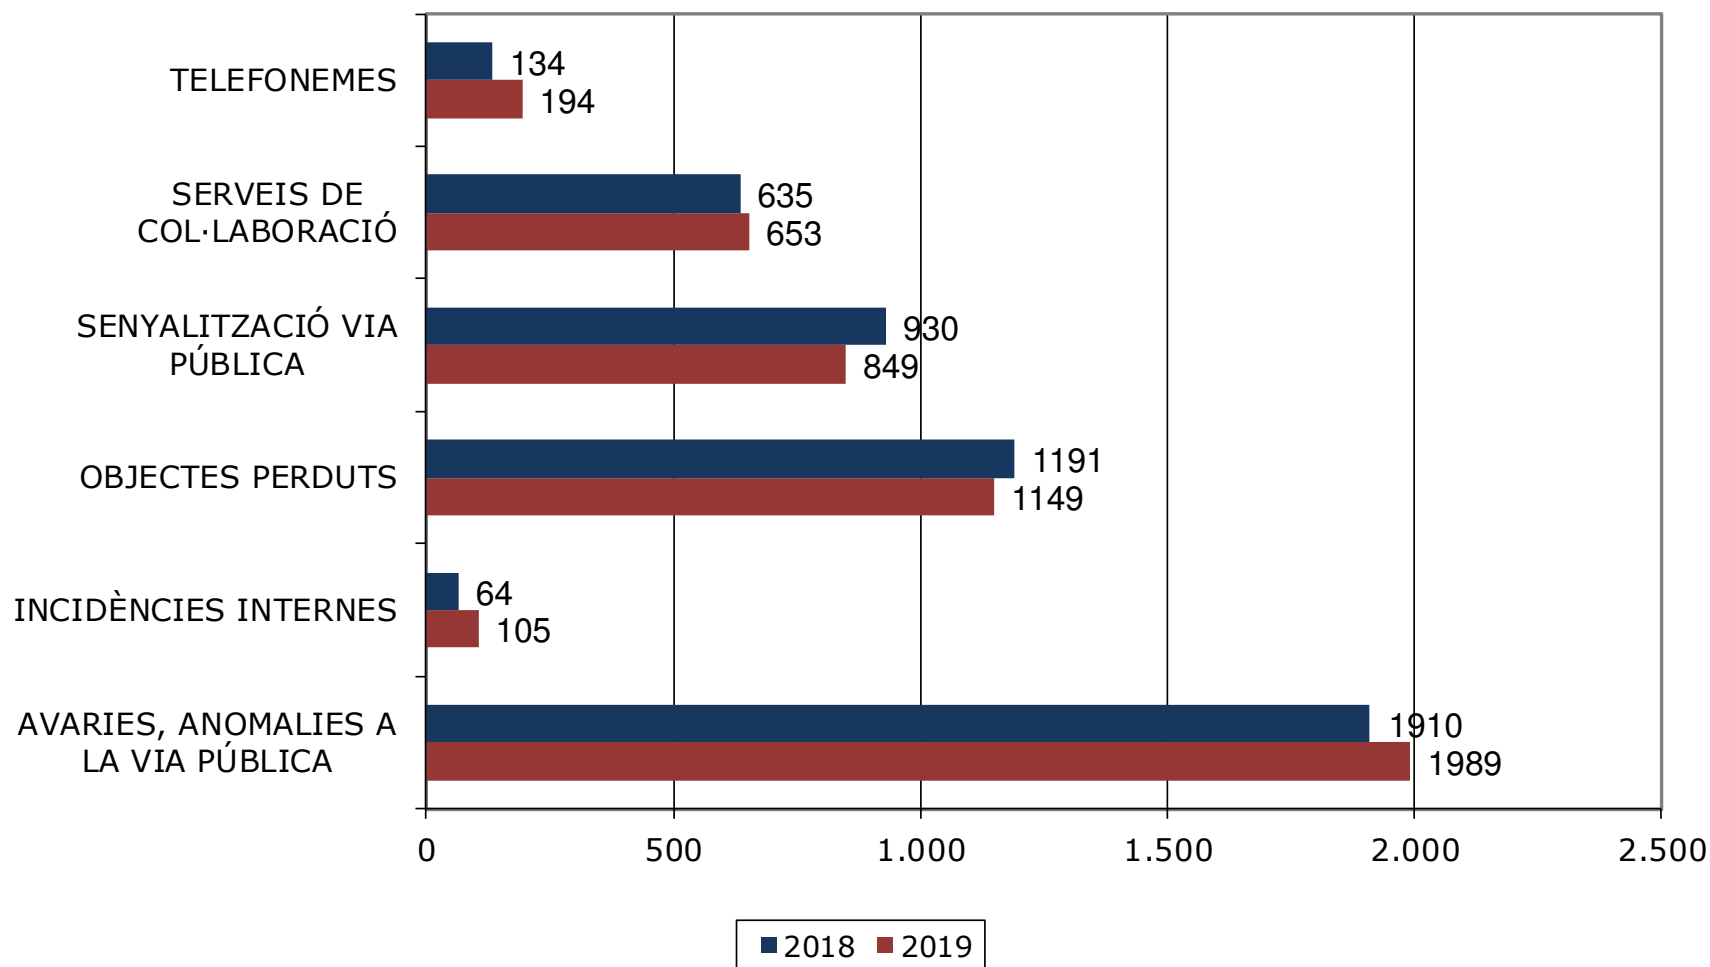

S'han incrementat les intervencions amb Menors i el Servei d'Atenció a les Víctimes.

AJUNTAMENT DE
Vilanova i la Geltrú

Regidoria de Seguretat i Protecció Ciutadana

Gestions Internes

Serveis de Gestions Internes en % Any 2019

Gestions Internes Comparativa anys 2018 - 2019

Les Gestions Internes han sumat un total de **4.939** serveis, suposant un **increment del 1.54 %** respecte el mateix període de l'any anterior.

Són els **Telefonemes, Serveis de Col·laboració i Avaries o anomalies a la via pública** els serveis que s'incrementen.