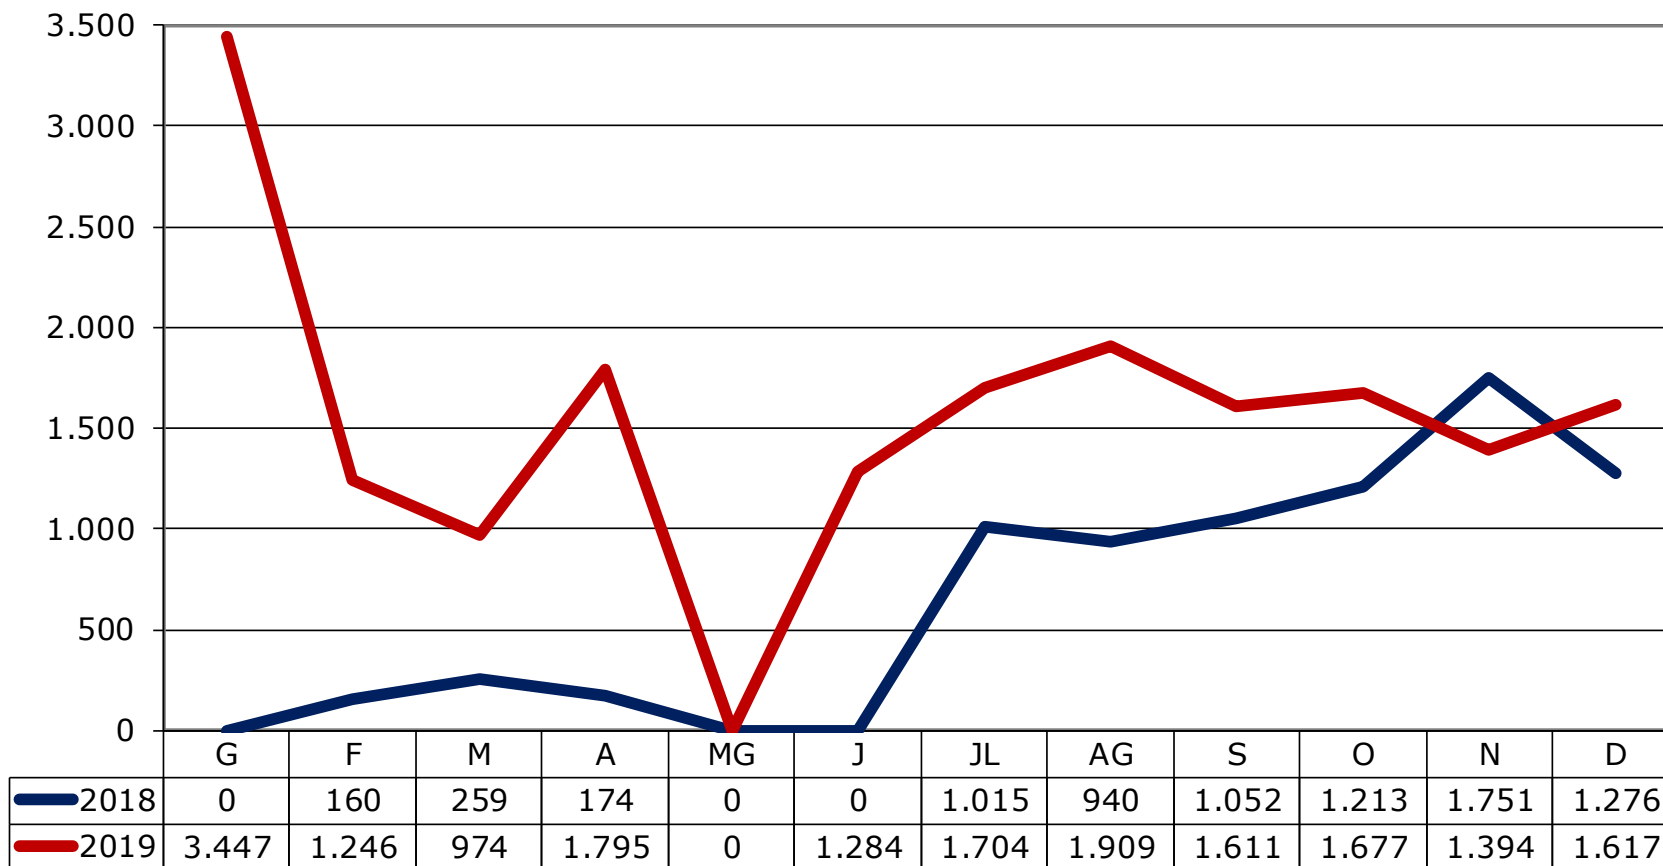

Disciplina Viària - Vehicles Retirats per la Grua Comparativa de Gener a Desembre 2018 - 2019

L'any 2019 s'han retirat un total de **2.839** vehicles, suposant una **disminució** del **2.3 %** respecte el mateix període de l'any anterior.

El major número de retirades s'han produït en els mesos de **Juny i Novembre**.

Disciplina Viària - Denúncies Trànsit (sense radar) Comparativa de Gener a Desembre 2018 - 2019

Al llarg de l'any 2019, s'han interposat un total de **12.824** denúncies de trànsit, suposant un **increment del 15.8 %** respecte l'any 2018.

Els mesos amb més indisciplina viària han estat el **Gener** i el **Febrer**.

Disciplina Viària - Denúncies Radar Comparativa de Gener a Desembre 2018 - 2019

En els controls de velocitat de l'any 2019, s'han interposat un total de **18.658** denúncies per excés de velocitat, el que suposa un **increment del 138 %** respecte el mateix període de l'any 2018.