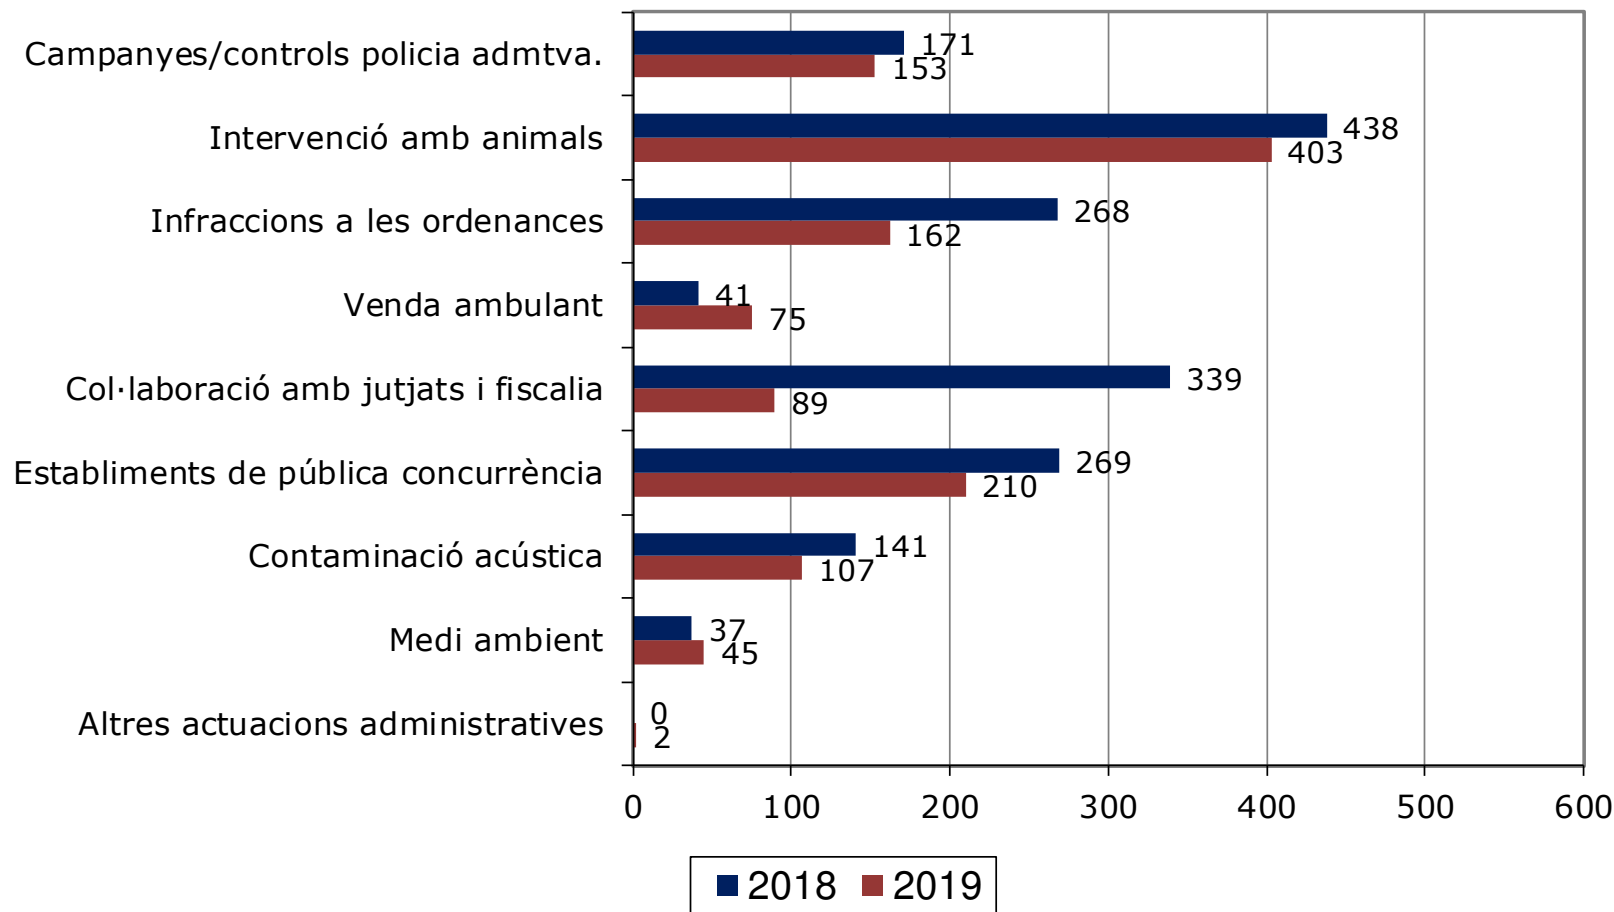

Les infraccions més habituals han estat, **no presentar l'ITV, circular sense assegurança, conduir amb el Permís caducat i conduir sense Permís o Llicència.**

AJUNTAMENT DE
Vilanova i la Geltrú

Regidoria de Seguretat i Protecció Ciutadana

Policia Administrativa

Serveis de Policia Administrativa en % (Any 2019)

Serveis de Policia Administrativa Comparativa anys 2018 - 2019

Els serveis relacionats amb Policia Administrativa, han sumat un total de **1.324** serveis, suposant una **disminució del 36.4 %** respecte el mateix període de l'any anterior.