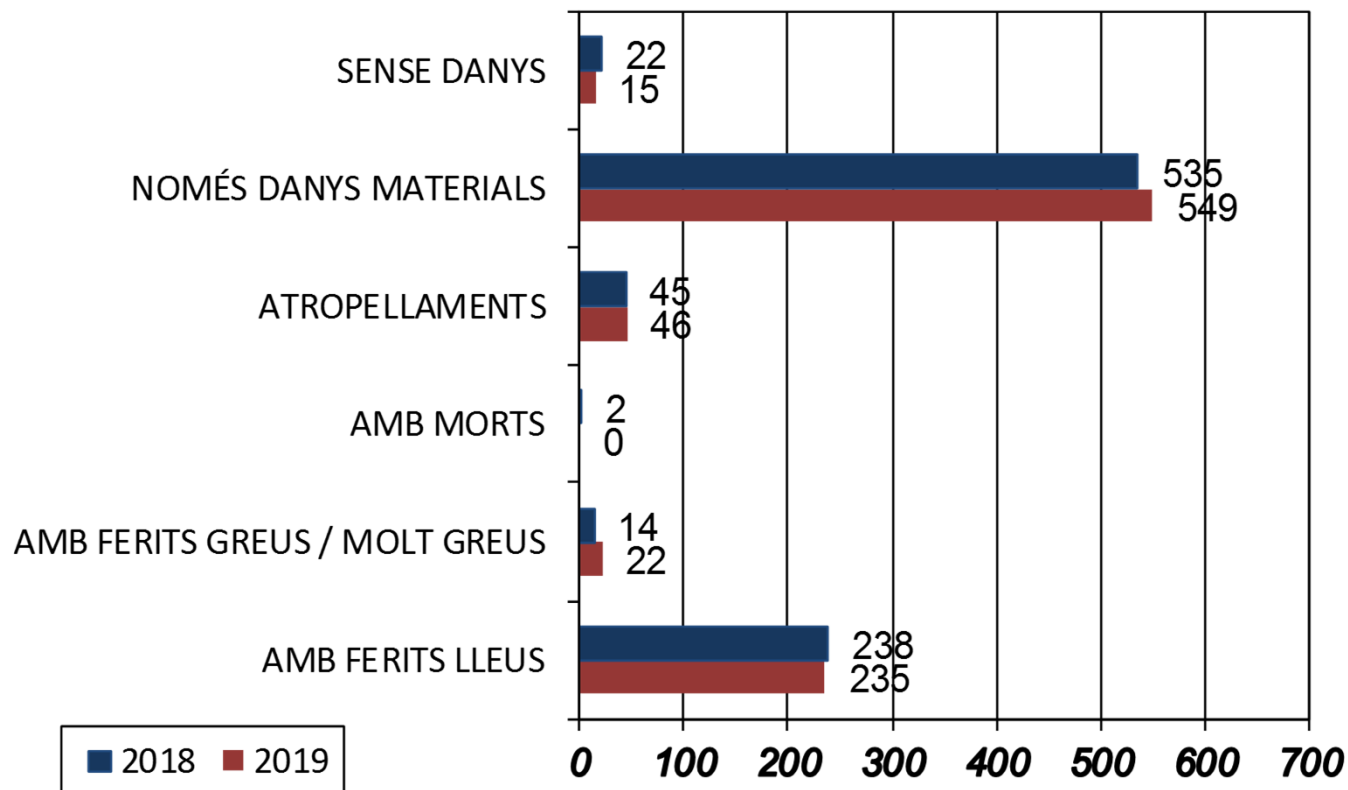

Accidents de Circulació Comparativa anys 2018 - 2019

Al llarg de l'any 2019 no es va haver de lamentar cap víctima mortal, **s'incrementen** els accidents amb resultats de **ferits greus/molt greus** un **57 %**, els accidents amb **ferits lleus** un **5.4 %**, i els **atropellaments** en un **2.2 %**.