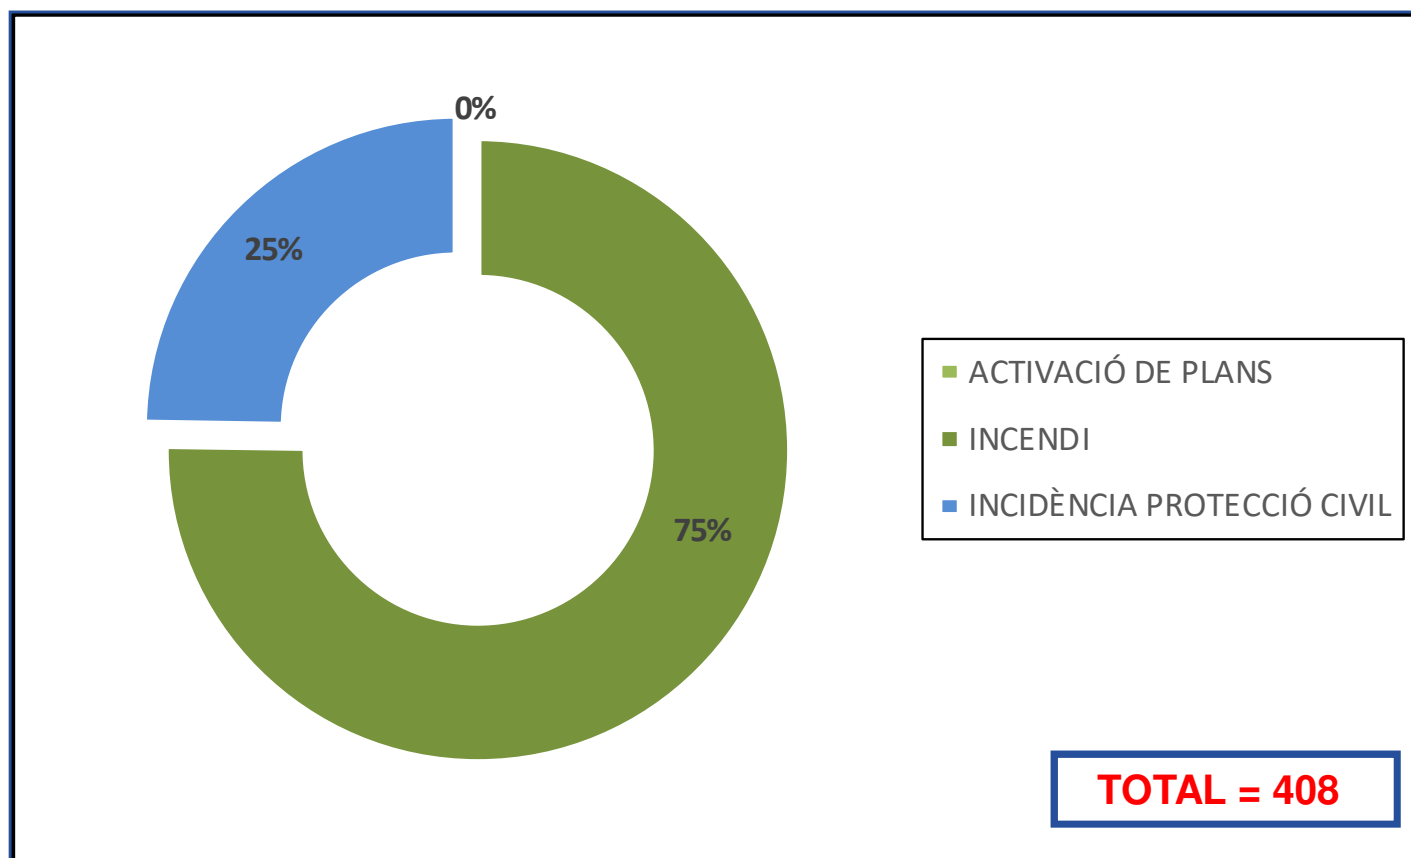

Serveis de Protecció Civil en % Any 2019