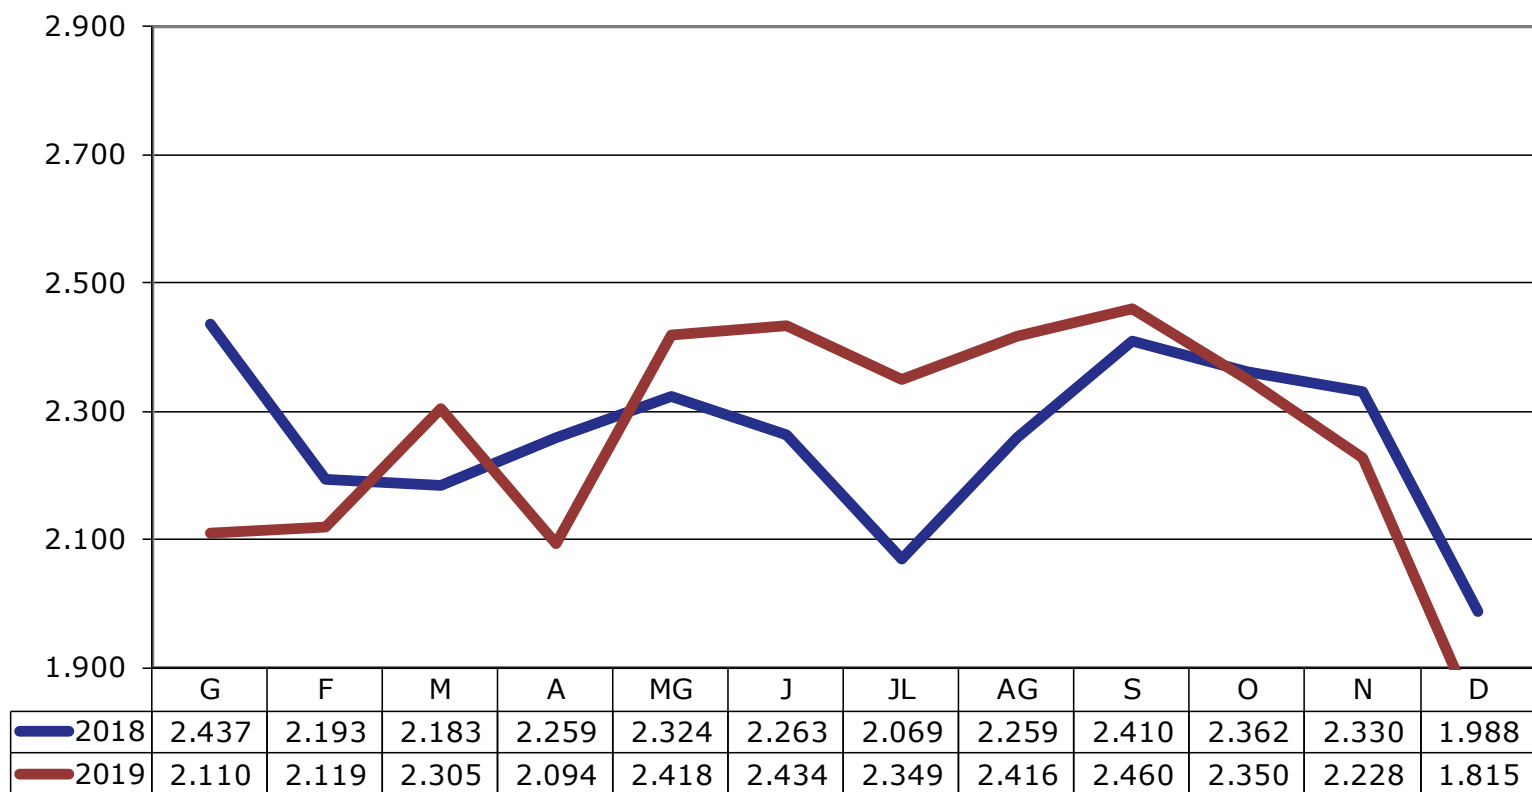

L'any 2019, s'han enregistrat al programa de gestió de la Policia Local CATPOL, un total de **27.098** demandes de serveis. Es reflecteix un lleuger **increment** de la demanda de serveis a la Policia Local, **+0.08 %**, respecte el mateix període de l'any anterior.