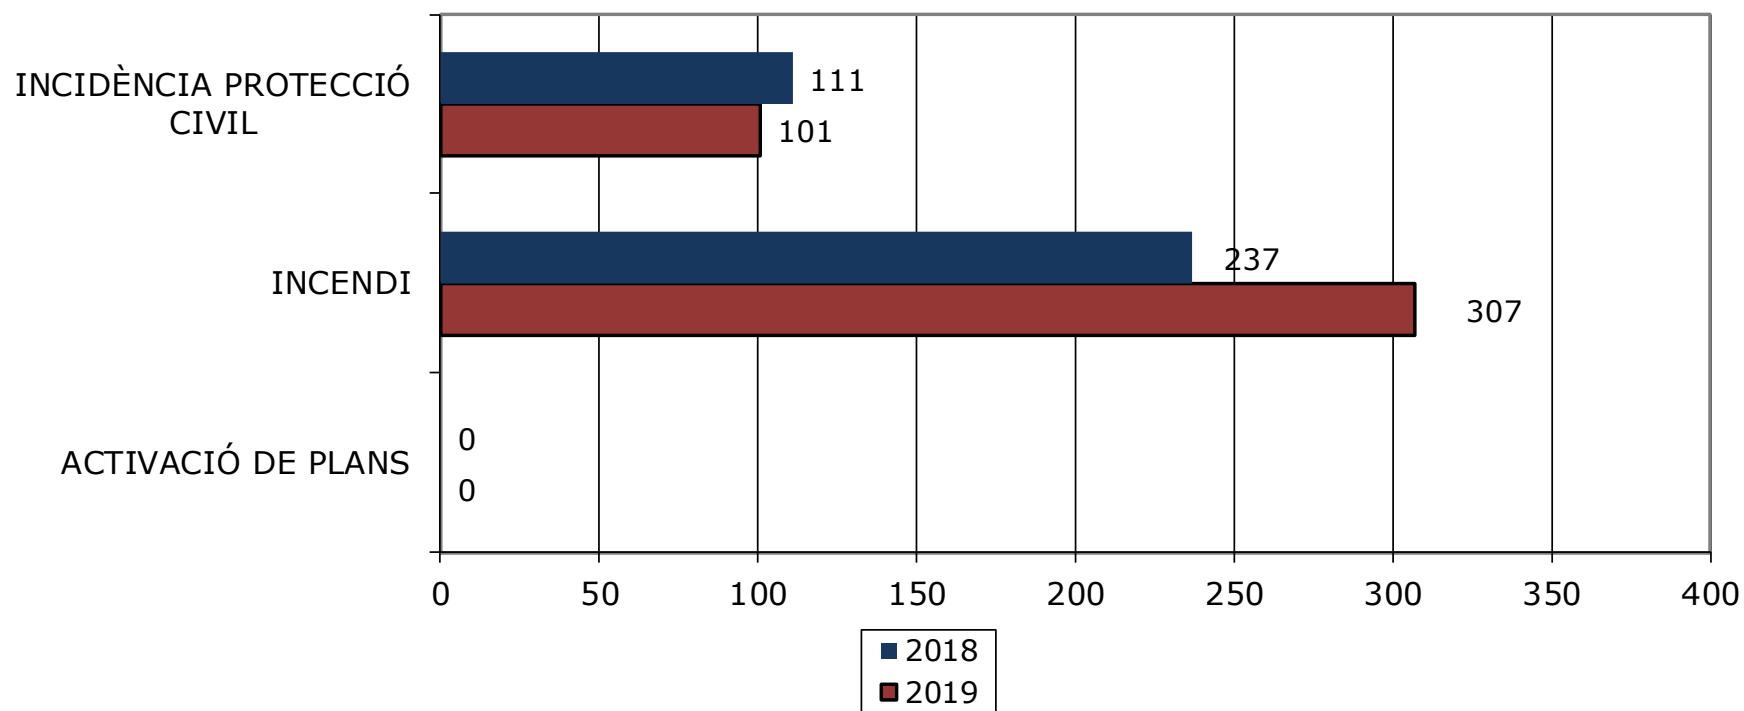

AJUNTAMENT DE
Vilanova i la Geltrú

Regidoria de Seguretat i Protecció Ciutadana

Protecció Civil

Serveis de Protecció Civil en % Any 2019

Serveis de Protecció Civil Comparativa anys 2018 - 2019

Els serveis relatius a Protecció Civil han sumat un total de **408** serveis, comportant un increment del **17.2 %** respecte l'any anterior.