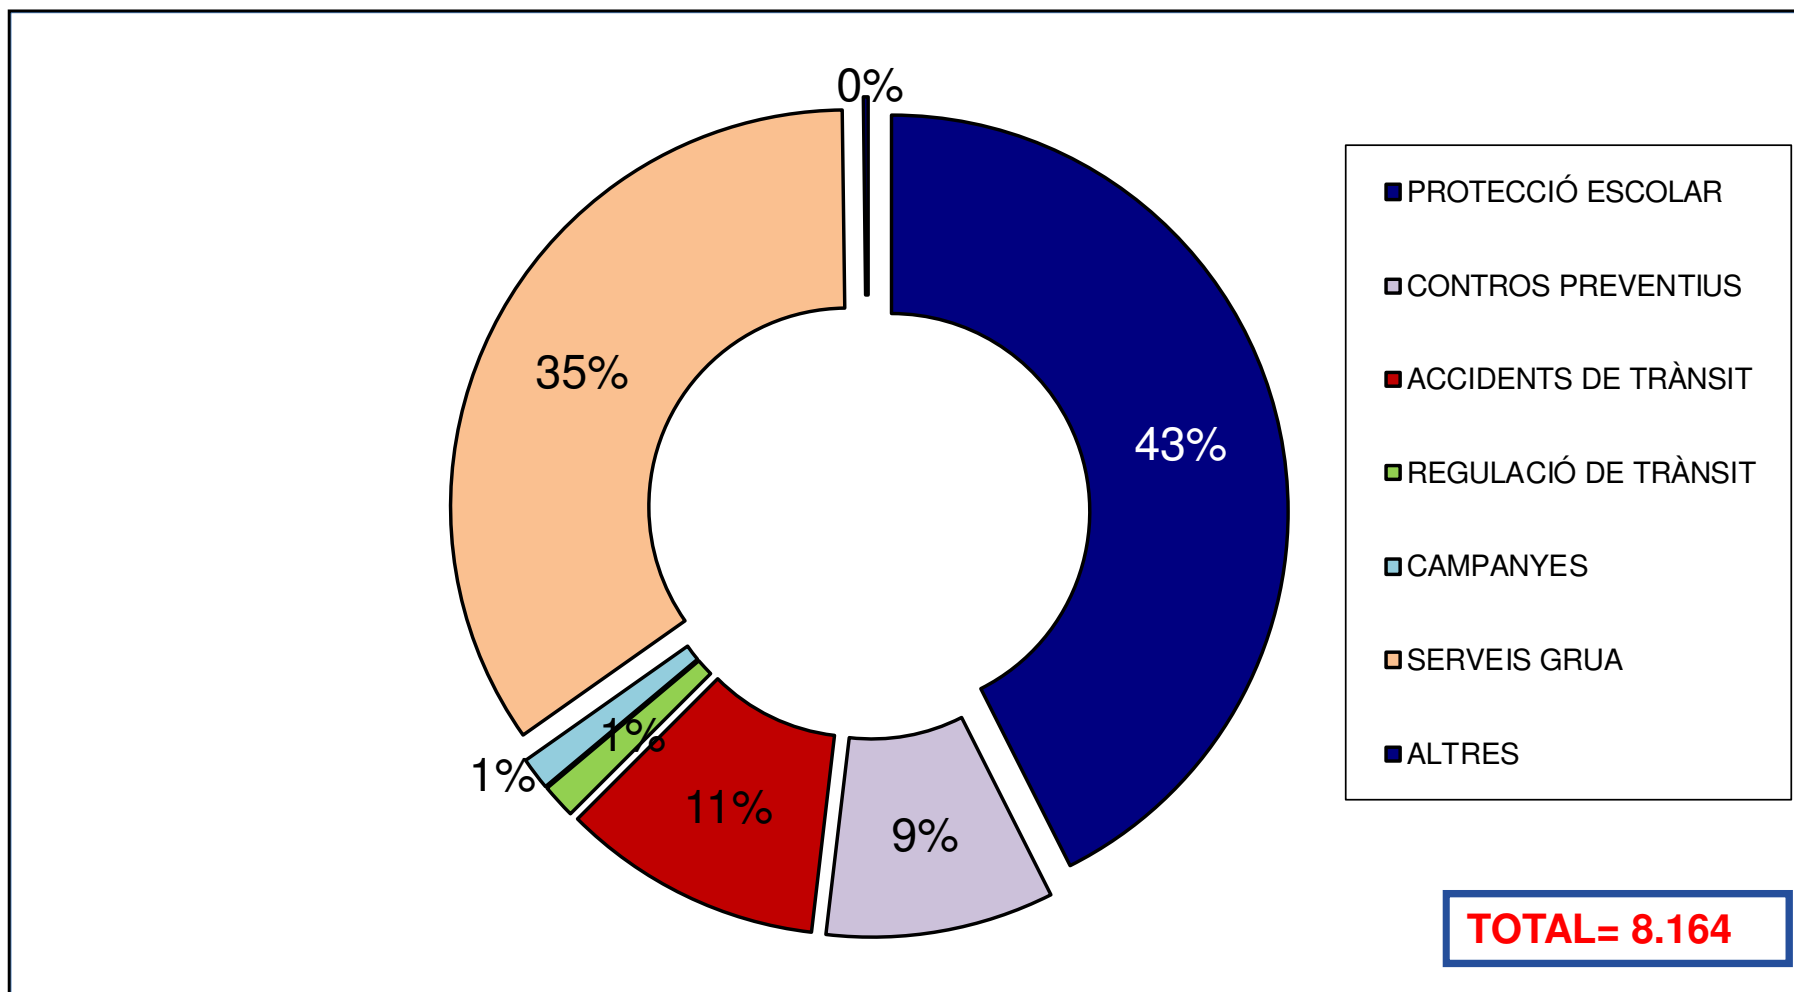

Serveis de Policia de Trànsit en % Any 2019