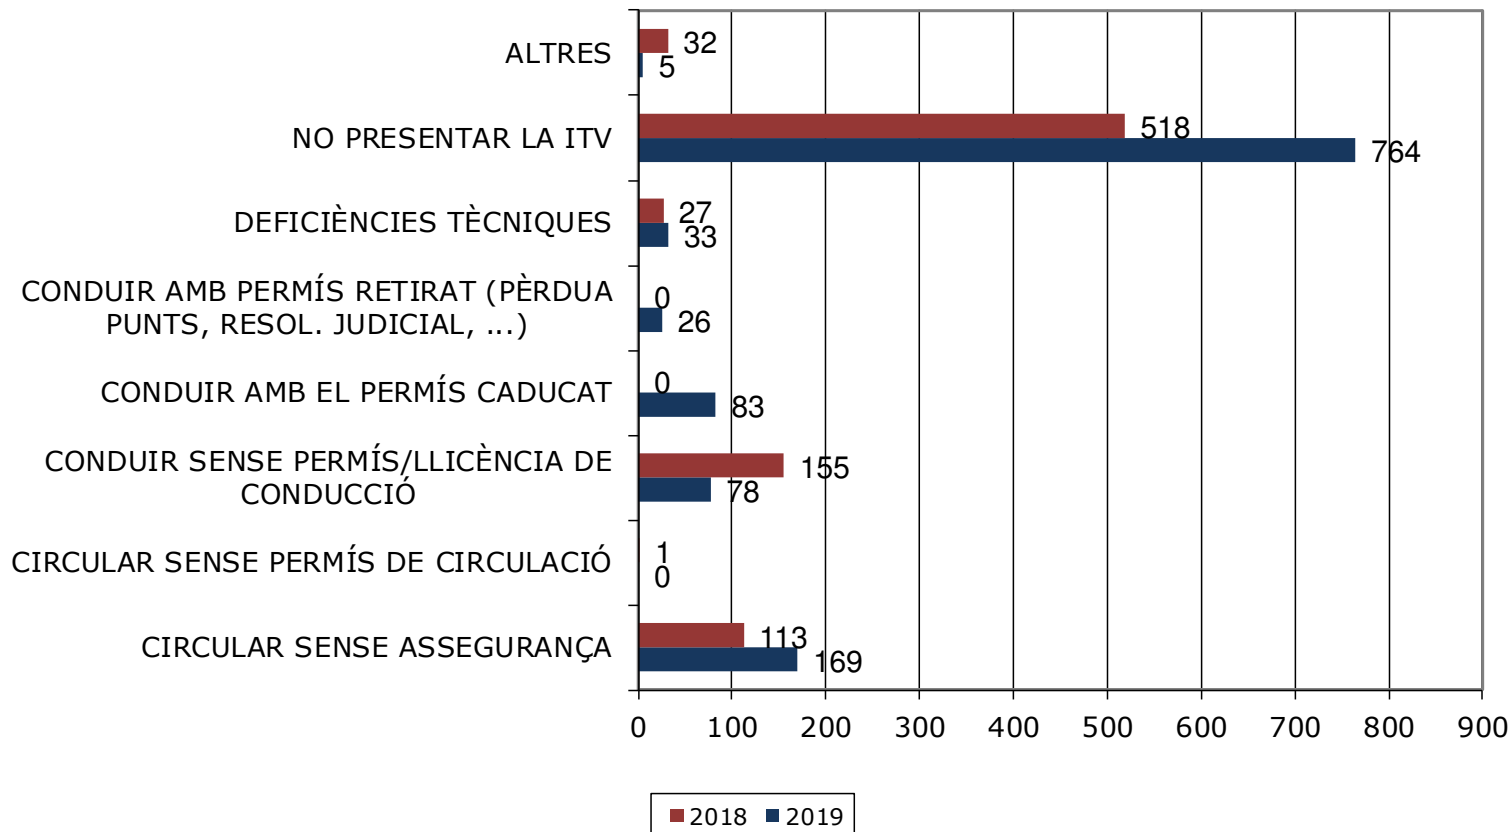

Disciplina Viària – Denúncies SCT Comparativa anys 2018 - 2019

La Policia Local, al llarg l'any 2019, ha interposat un total de **1.158** denúncies del Servei Català de Trànsit, el que ha suposat un **increment** del **36,9 %** respecte l'any anterior.

Les infraccions més habituals han estat, **no presentar l'ITV, circular sense assegurança, conduir amb el Permís caducat i conduir sense Permís o Llicència.**