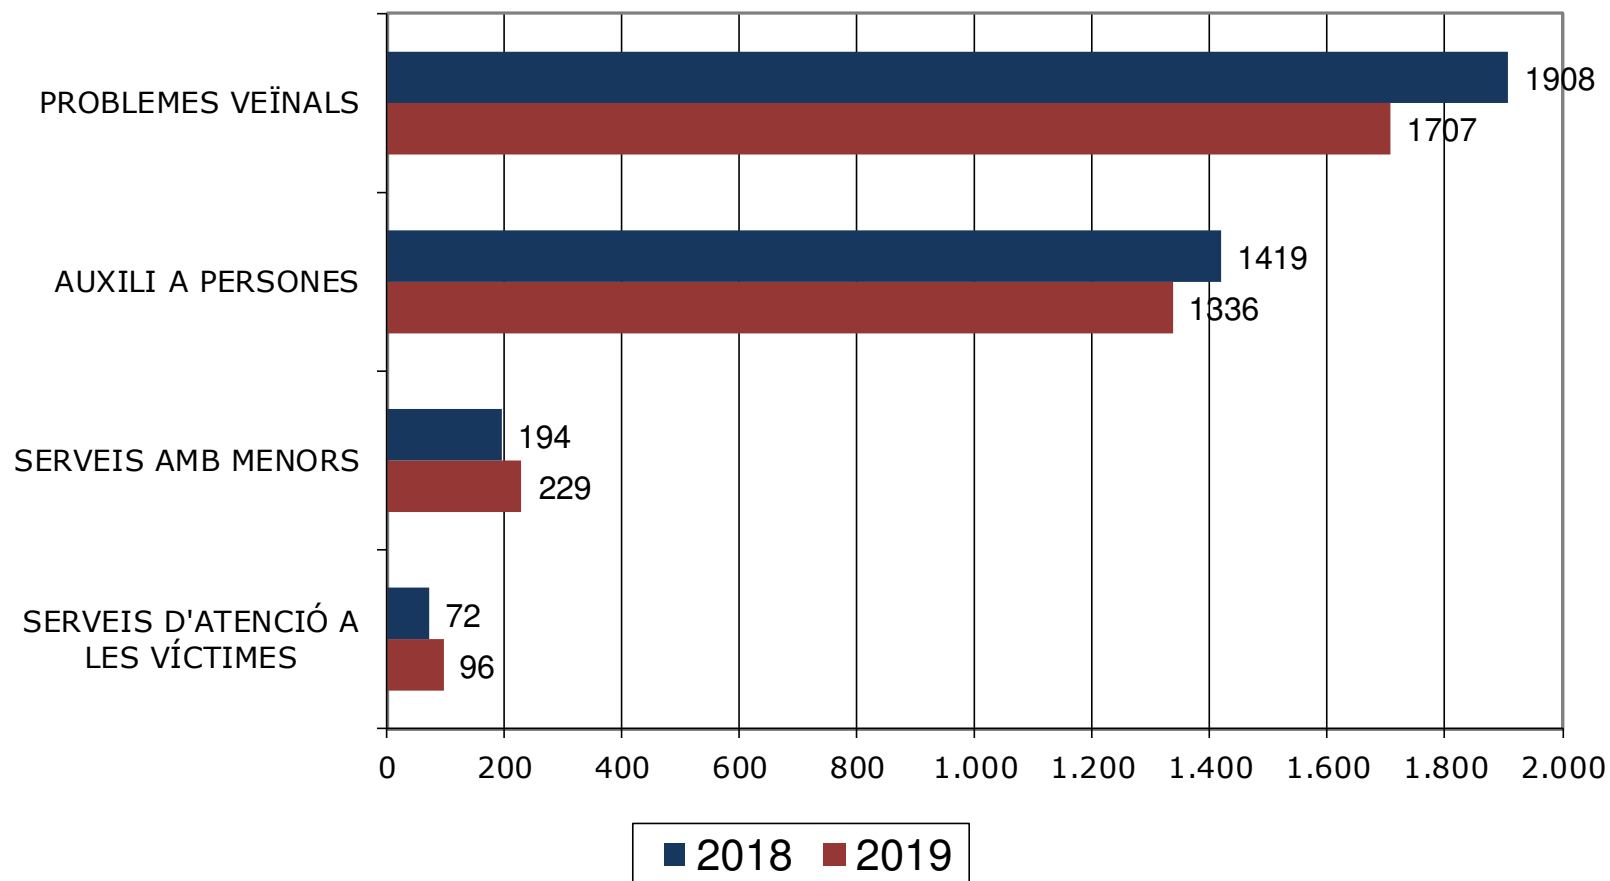

Augmenten només els serveis relacionats amb la **Venda Ambulat** i el **Medi Ambient**.

AJUNTAMENT DE
Vilanova i la Geltrú

Regidoria de Seguretat i Protecció Ciutadana

Policia Assistencial

Serveis de Policia Assistencial en % Any 2019

Serveis de Policia Assistencial Comparativa anys 2018 - 2019

Els serveis de Policia Assistencial han sumat un total de **3.368**, **disminuint** un **6.3 %** respecte el mateix període de l'any anterior.