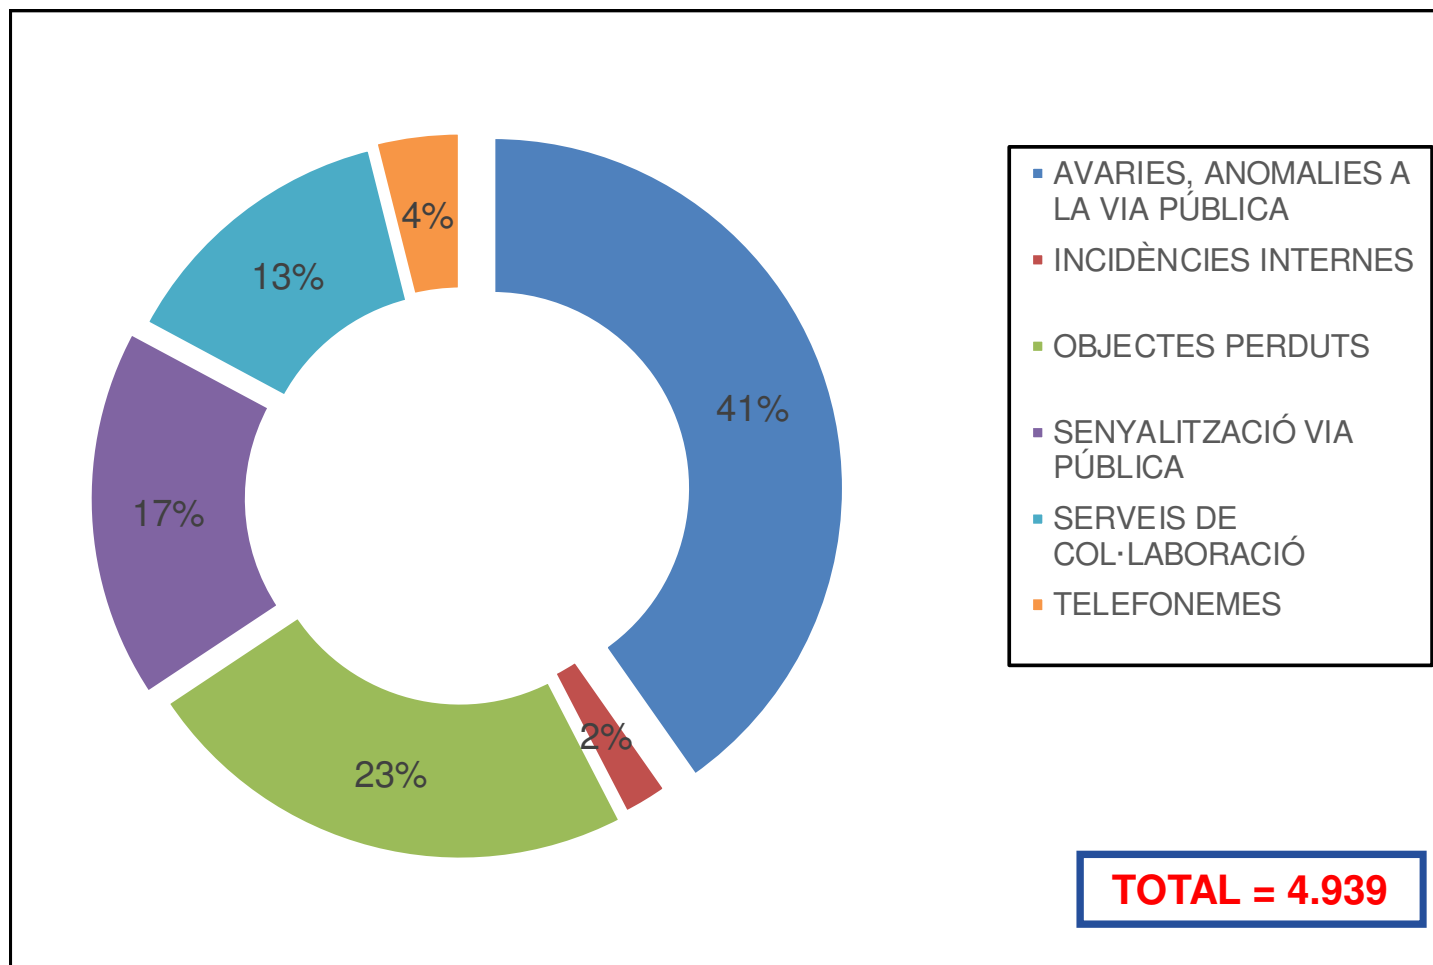

S'han incrementat les intervencions amb Menors i el Servei d'Atenció a les Víctimes.

AJUNTAMENT DE
Vilanova i la Geltrú

Regidoria de Seguretat i Protecció Ciutadana

Gestions Internes

Serveis de Gestions Internes en % Any 2019