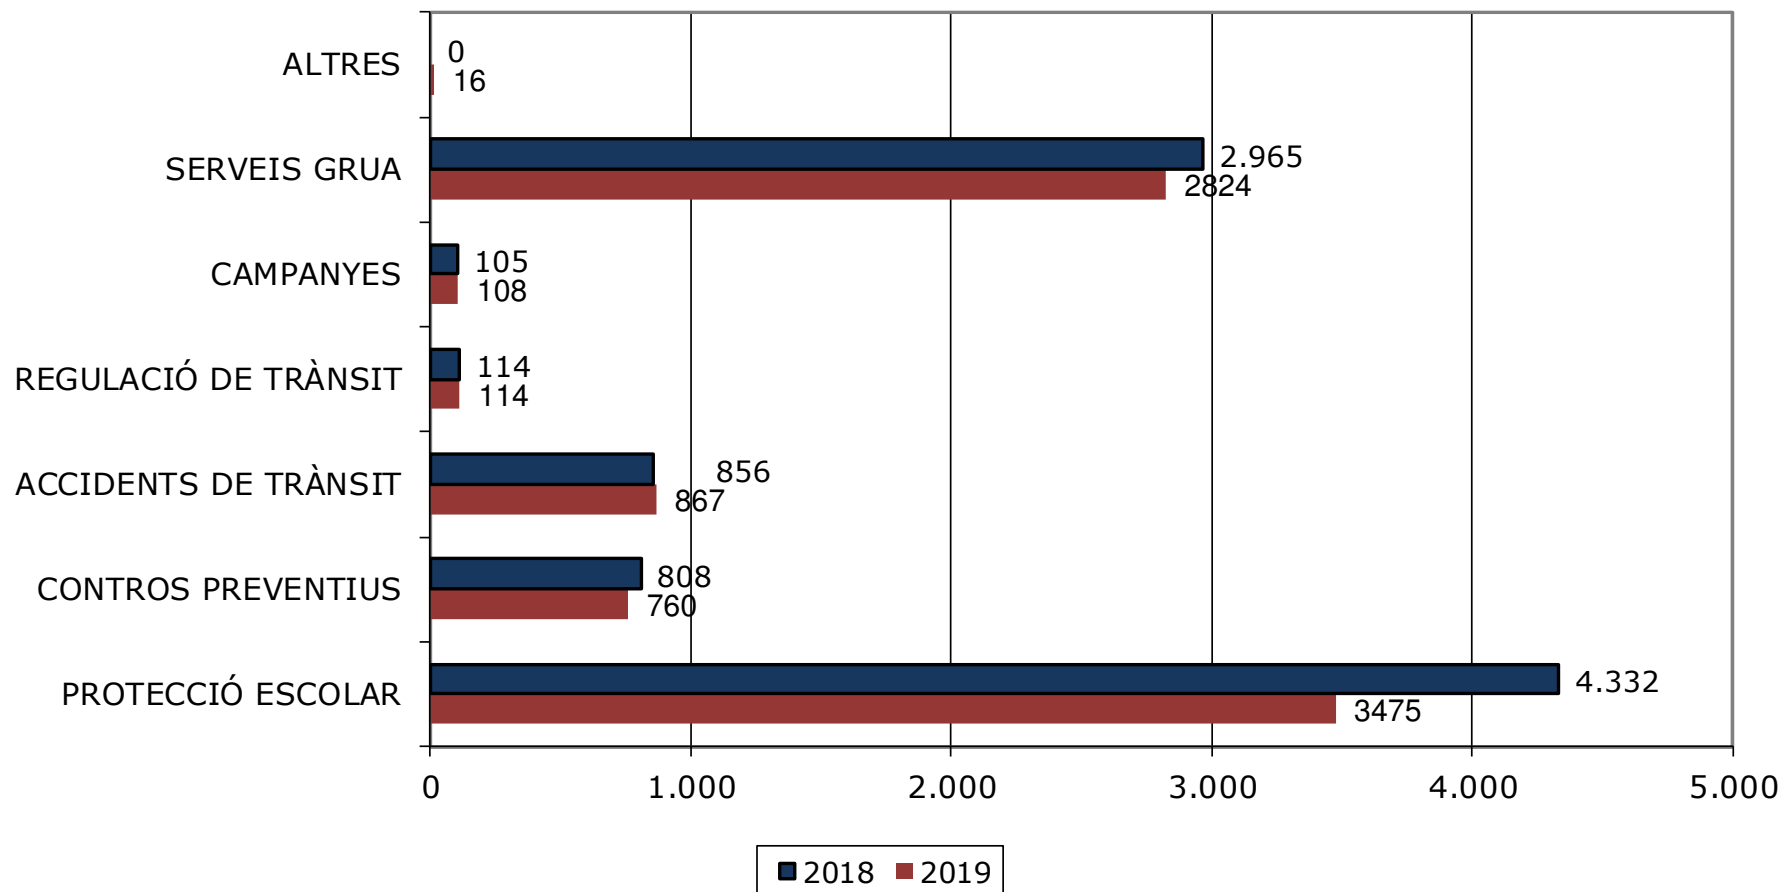

AJUNTAMENT DE
Vilanova i la Geltrú

Regidoria de Seguretat i Protecció Ciutadana

Polícia de Trànsit

Serveis de Policia de Trànsit en % Any 2019

Serveis de Policia de Trànsit Comparativa anys 2018 - 2019

L'any 2019, els serveis de Policia de Trànsit han **disminuït un 11.23 %** respecte el mateix període de l'any anterior.

Aquesta disminució ha estat propiciada en bona part per la reducció de serveis de Protecció Escola degut a la implantació de patrulles de dos agents.

Accidents de Circulació Comparativa de Gener a Desembre 2018 - 2019