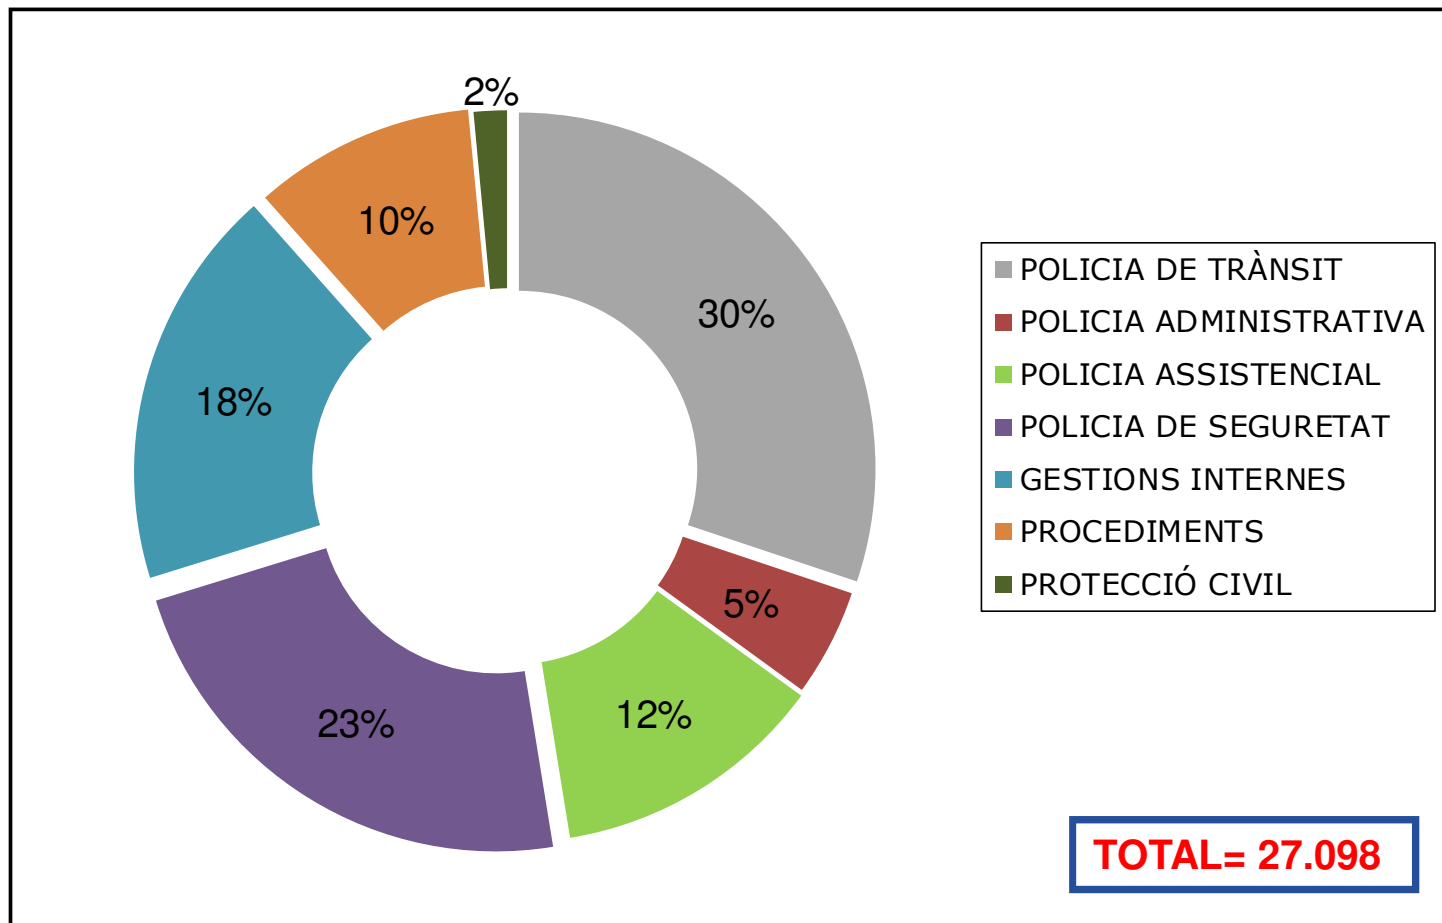

L'any 2019, s'han enregistrat al programa de gestió de la Policia Local CATPOL, un total de **27.098** demandes de serveis. Es reflecteix un lleuger **increment** de la demanda de serveis a la Policia Local, **+0.08 %**, respecte el mateix període de l'any anterior.

Disminueix la demanda de la resta de tipologies de serveis.

Tipus de serveis realitzats en % Any 2019

El tipus de serveis que més realitza la Policia Local són, per aquest ordre, els relacionats amb el Trànsit, la Seguretat Ciutadana, Gestions Internes, Assistencials, Procediments, Pol. Administrativa i Protecció Civil.